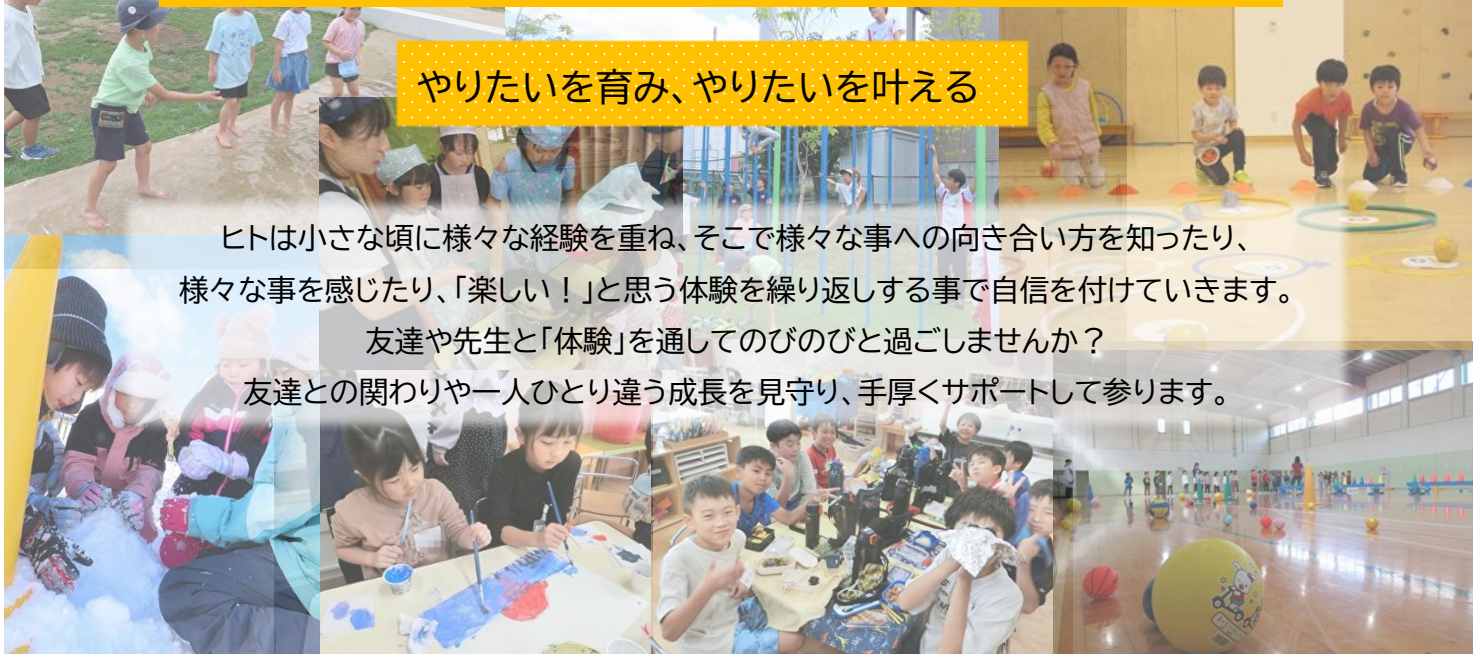

# さくらアフタースクール

やりたいを育み、やりたいを叶える

ヒトは小さな頃に様々な経験を重ね、そこで様々な事への向き合い方を知ったり、様々な事を感じたり、「楽しい！」と思う体験を繰り返す事で自信を付けていきます。

友達や先生と「体験」を通してのびのびと過ごしませんか？

友達との関わりや一人ひとり違う成長を見守り、手厚くサポートして参ります。

**バスお迎え対象小学校** 西園小学校、手稲東小学校、西野第二小学校、西野小学校

## 水曜日 バルシューレ

ドイツで生まれた子どものためのボール教室です。楽しみながら運動能力を高め「ボール遊びの基礎」を身につけ、どんなスポーツにも活かせる運動の土台をつくります。

対象者：①さくらアフタースクールをご利用の小学生  
②西野桜幼稚園に通われている年長児  
開催時間：16:25-17:10  
授業時間：45分  
授業料：4,400円