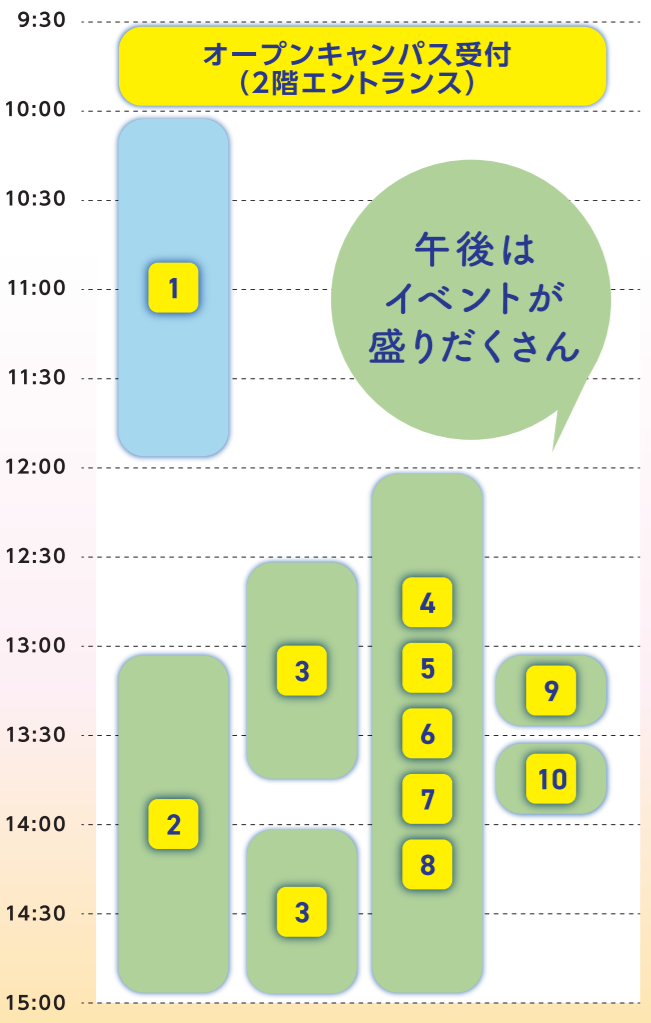

ミライはここからはじまる。

**1** 午前は (10:00-12:00)

自分のミライを決めよう！

希望学科ごとに **OPEN CAMPUS**

午前の参加者には、お弁当付き！

**2** 午後は (13:00-15:00)

複数の職種がわかる！

9つのミライがわかる！

**お仕事体験会**

体験できる9職種！

**3** さらに 介護・こどもに興味がある方は

せいとくキャンパス **バスツアー**

校舎見学ができる！

**4** **FUZによるミニバスケット体験**

一緒にできる！

プロバスケット選手と

3人制プロバスケットボールチーム FUZ HOKKAIDO EXE. (フーズ・ホッカイドウ・エグゼ)の選手たちがやってくる！

**TIME SCHEDULE**  
タイムスケジュール

おすすめパターン **1** 見たい学科が決まっている方

午前(AM)からの参加がオススメ！ **OPEN CAMPUS** からしっかり体験！

10:00 11:30 13:00 13:30 14:00

**1** お弁当タイム **9** **10** **6・7・8・11** など

キッチンカーでスイーツも♪

おすすめパターン **2** 複数の学科を見てみたい方

午後(PM)からの参加がオススメ！ **グルメも、トークも、体験も！**

12:30 13:00 13:30 14:00

**5** まずはスイーツタイムから！ **9** **10** **2**

おすすめパターン **3** 友達や家族と楽しみたい方

午後(PM)からの参加がオススメ！ **イベントをフルに満喫！**

12:00 13:00 13:30 14:00